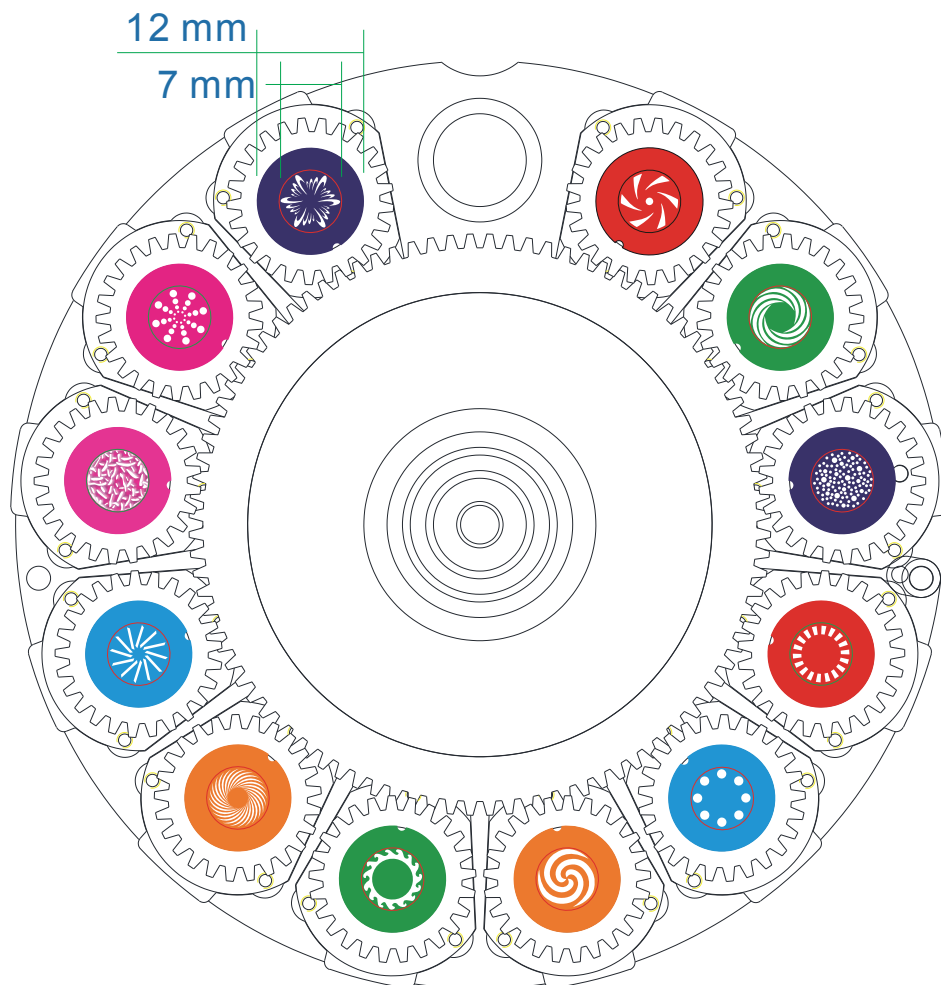

**Vizi Hybrid 16RX****DMX Mode Values & Traits**

<b>Channel</b>	<b>Value</b>	<b>Function</b>
1	0 - 255	PAN MOVEMENT
2	0 - 255	PAN FINE
3	0 - 255	TILT MOVEMENT
4	0 - 255	TILT FINE
5	0 - 2	COLOR WHEEL WHITE
	3 - 4	WHITE & RED
	5 - 6	RED
	7 - 8	RED & BLUE
	9 - 10	BLUE
	11 - 12	BLUE & GREEN
	13 - 14	GREEN
	15 - 16	GREEN & YELLOW
	17 - 18	YELLOW
	19 - 21	YELLOW & ORANGE
	22 - 23	ORANGE
	24 - 25	ORANGE & MAGENTA
	26 - 27	MAGENTA
	28 - 29	MAGENTA & LIGHT BLUE
	30 - 31	LIGHT BLUE
	32 - 33	LIGHT BLUE & LIGHT YELLOW
	34 - 35	LIGHT YELLOW
	36 - 37	COLOR 8 & LIGHT GREEN
	38 - 39	LIGHT GREEN
	40 - 42	LIGHT GREEN & PURPLE
	43 - 44	PURPLE
	45 - 46	PURPLE & PINK
	47 - 48	PINK
	49 - 50	PINK & MEDIUM YELLOW
	51 - 52	MEDIUM YELLOW
	53 - 54	MEDIUM YELLOW & CTB
	55 - 56	CTB
	57 - 58	CTB & UV
	59 - 60	UV
	61 - 63	UV & WHITE
	64 - 127	COLOR INDEXING
	128 - 189	CLOCKWISE ROTATION FAST - SLOW
	190 - 193	NO ROTATION
	194 - 255	COUNTER-CLOCKWISE ROTATION SLOW - FAST

Channel	Value	Function
6	0 - 3	GOBO WHEEL 1 OPEN
	4 - 6	GOBO 1
	7 - 9	GOBO 2
	10 - 12	GOBO 3
	13 - 15	GOBO 4
	16 - 18	GOBO 5
	19 - 21	GOBO 6
	22 - 24	GOBO 7
	25 - 27	GOBO 8
	28 - 30	GOBO 9
	31 - 33	GOBO 10
	34 - 36	GOBO 11
	37 - 39	GOBO 12
	40 - 42	GOBO 13
	43 - 45	GOBO 14
	46 - 48	GOBO 15
	49 - 55	GOBO 16
	56 - 127	GOBO SHAKE GOBOS 1-16
	128 - 189	COUNTER-CLOCKWISE ROTATION FAST - SLOW
	190 - 193	NO ROTATION
194 - 255	CLOCKWISE ROTATION SLOW - FAST	

Channel	Value	Function
7		GOBO WHEEL 2 (GLASS GOBO'S)
	0 - 5	OPEN
	6 - 10	GOBO 1
	11 - 15	GOBO 2
	16 - 20	GOBO 3
	21 - 25	GOBO 4
	26 - 30	GOBO 5
	31 - 36	GOBO 6
	37 - 41	GOBO 7
	42 - 46	GOBO 8
	47 - 51	GOBO 9
	52 - 56	GOBO 10
	57 - 61	GOBO 11
	62 - 67	GOBO 12
	68 - 127	GOBO SHAKE GOBOS 1-12
128 - 189	COUNTER-CLOCKWISE ROTATION FAST - SLOW	
190 - 193	NO ROTATION	
194 - 255	CLOCKWISE ROTATION SLOW - FAST	