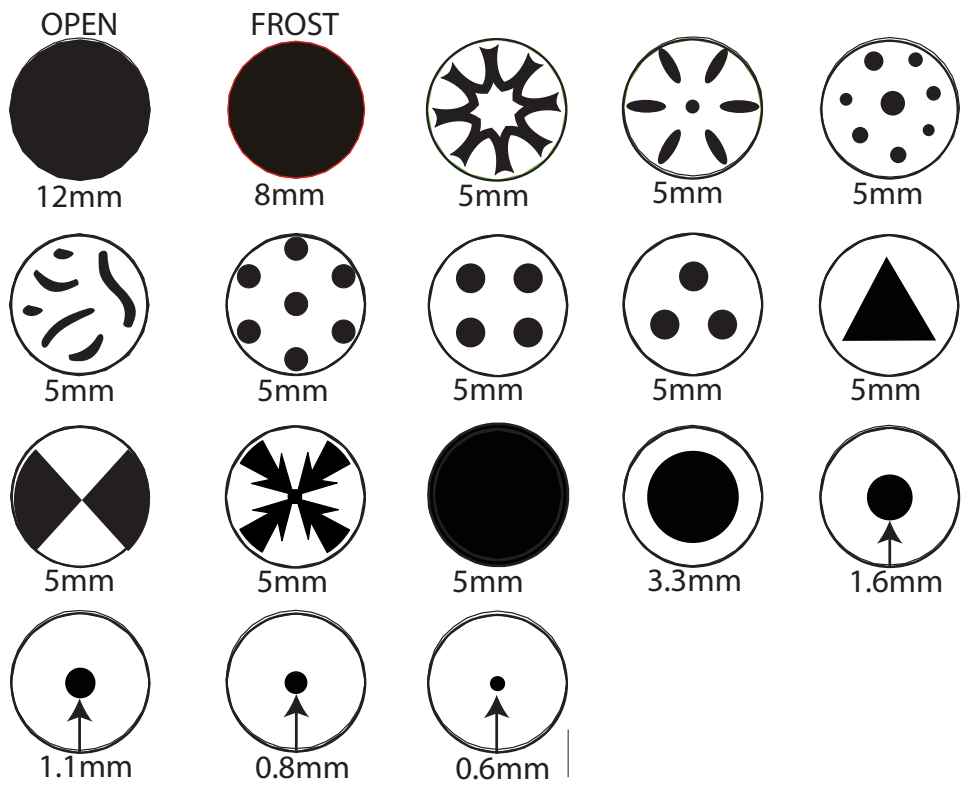

**Vizi Hybrid 16RX****DMX Mode Values & Traits**

<b>Channel</b>	<b>Value</b>	<b>Function</b>
1	0 - 255	PAN MOVEMENT
2	0 - 255	PAN FINE
3	0 - 255	TILT MOVEMENT
4	0 - 255	TILT FINE
5	0 - 2	COLOR WHEEL WHITE
	3 - 4	WHITE & RED
	5 - 6	RED
	7 - 8	RED & BLUE
	9 - 10	BLUE
	11 - 12	BLUE & GREEN
	13 - 14	GREEN
	15 - 16	GREEN & YELLOW
	17 - 18	YELLOW
	19 - 21	YELLOW & ORANGE
	22 - 23	ORANGE
	24 - 25	ORANGE & MAGENTA
	26 - 27	MAGENTA
	28 - 29	MAGENTA & LIGHT BLUE
	30 - 31	LIGHT BLUE
	32 - 33	LIGHT BLUE & LIGHT YELLOW
	34 - 35	LIGHT YELLOW
	36 - 37	COLOR 8 & LIGHT GREEN
	38 - 39	LIGHT GREEN
	40 - 42	LIGHT GREEN & PURPLE
	43 - 44	PURPLE
	45 - 46	PURPLE & PINK
	47 - 48	PINK
	49 - 50	PINK & MEDIUM YELLOW
	51 - 52	MEDIUM YELLOW
	53 - 54	MEDIUM YELLOW & CTB
	55 - 56	CTB
	57 - 58	CTB & UV
	59 - 60	UV
	61 - 63	UV & WHITE
	64 - 127	COLOR INDEXING
	128 - 189	CLOCKWISE ROTATION FAST - SLOW
	190 - 193	NO ROTATION
	194 - 255	COUNTER-CLOCKWISE ROTATION SLOW - FAST

Channel	Value	Function
6	0 - 3	GOBO WHEEL 1 OPEN
	4 - 6	GOBO 1
	7 - 9	GOBO 2
	10 - 12	GOBO 3
	13 - 15	GOBO 4
	16 - 18	GOBO 5
	19 - 21	GOBO 6
	22 - 24	GOBO 7
	25 - 27	GOBO 8
	28 - 30	GOBO 9
	31 - 33	GOBO 10
	34 - 36	GOBO 11
	37 - 39	GOBO 12
	40 - 42	GOBO 13
	43 - 45	GOBO 14
	46 - 48	GOBO 15
	49 - 55	GOBO 16
	56 - 127	GOBO SHAKE GOBOS 1-16
	128 - 189	COUNTER-CLOCKWISE ROTATION FAST - SLOW
	190 - 193	NO ROTATION
194 - 255	CLOCKWISE ROTATION SLOW - FAST	