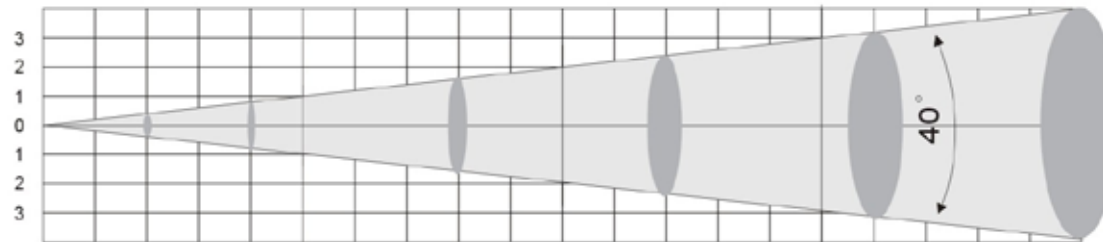

# American DJ FLAT PAR TRI7 Photometrics (All LEDs - RGB)

RGB      4910 — 1370 —      399 —      166.8 —      98.1 —      66.4    lux

1.64'	3.28'	6.56'	9.84'	13.11'	16.39'	Distance(Feet)
0.5	1	2	3	4	5	Distance(Meters)
2.13'	4.27'	7.22'	12.80'	17.06'	21.33'	Diameter(Feet)
0.65	1.3	2.2	3.9	5.2	6.5	Diameter(Meters)

# American DJ FLAT PAR TRI7 Photometrics (Blue LED Only)

B      1880 — 531 —      127 —      58.6 —      35.5 —      23.2    lux

1.64'	3.28'	6.56'	9.84'	13.11'	16.39'	Distance(Feet)
0.5	1	2	3	4	5	Distance(Meters)
2.13'	4.27'	7.22'	12.80'	17.06'	21.33'	Diameter(Feet)
0.65	1.3	2.2	3.9	5.2	6.5	Diameter(Meters)